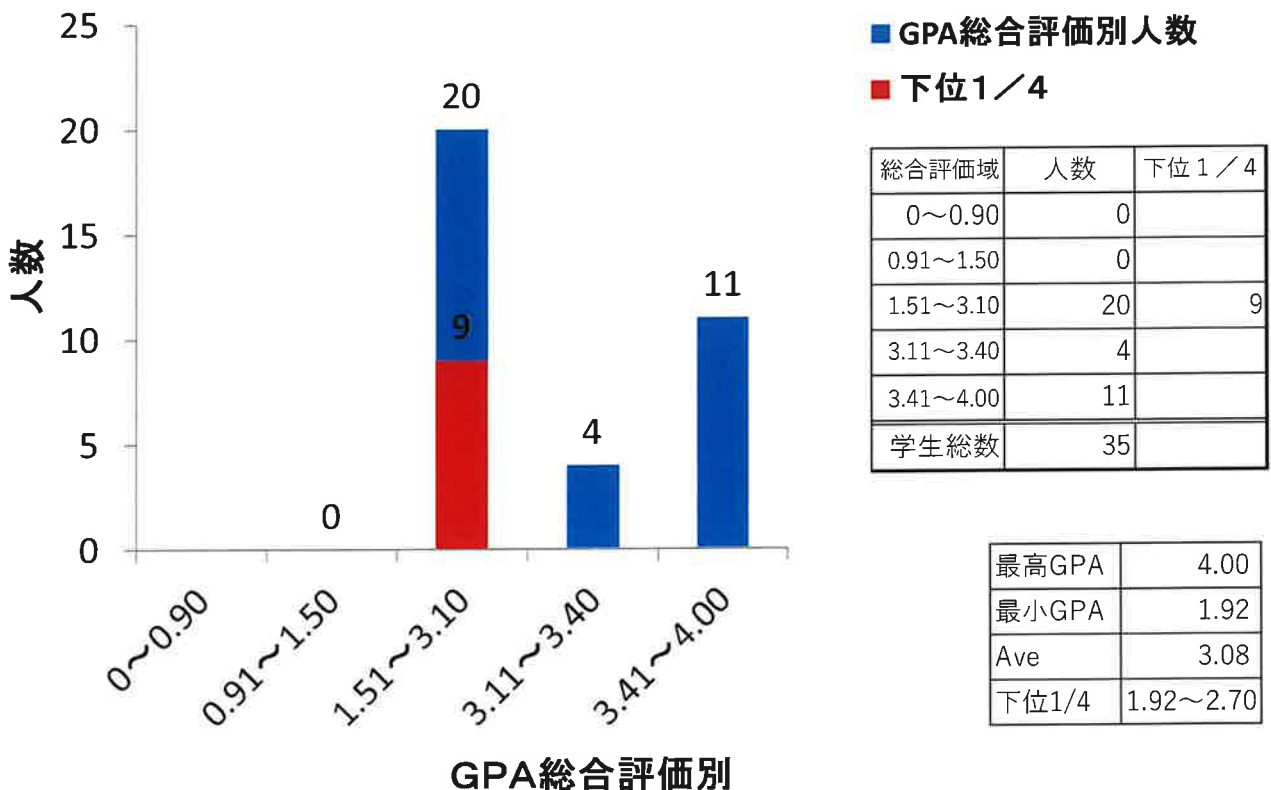

臨床工学技士科 1年生 成績分布

臨床工学技士科 2年生 成績分布

臨床工学技士科 3年生 成績分布