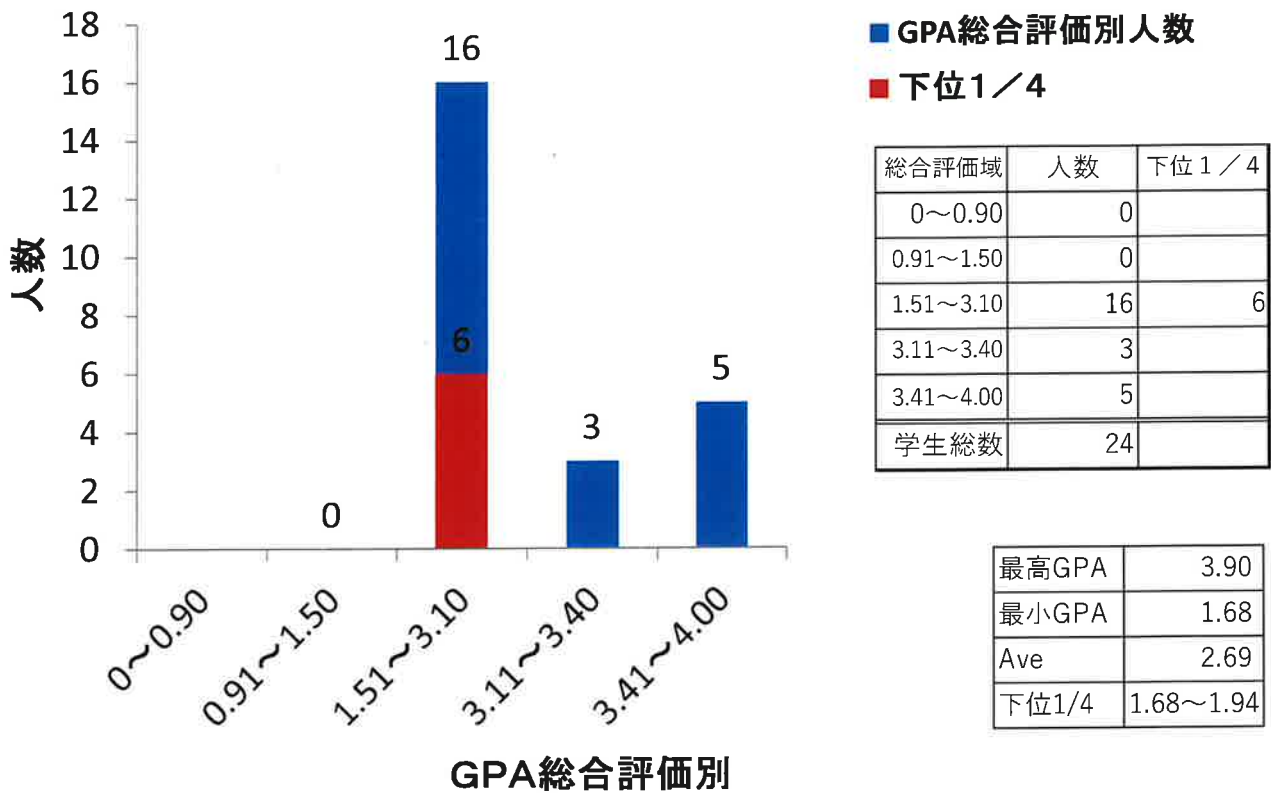

臨床工学技士科 1年生 成績分布

臨床工学技士科 2年生 成績分布

臨床工学技士科 3年生 成績分布